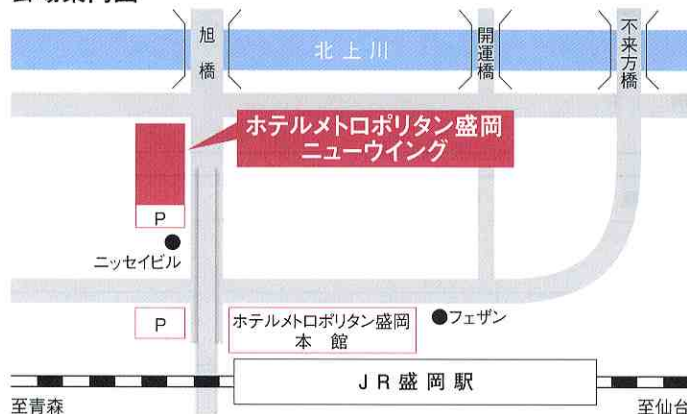

入場定員 **先着150名** ■お申込み締切日 **10月15日**(月)

※定員になり次第、締切りとさせていただきます。ご了承ください。

※お申込みは裏面をご覧ください。

[主催] 財団法人東北産業活性化センター

[後援] 岩手県、盛岡市、岩手県商工会議所連合会、岩手県商工会連合会  
社団法人日本青年会議所東北地区岩手ブロック協議会  
岩手日報社、岩手日日新聞社、NHK盛岡放送局、IBC岩手放送  
テレビ岩手、めんこいテレビ、岩手朝日テレビ  
東北経済産業局、社団法人東北経済連合会、北海道東北自治協議会

### 会場案内図