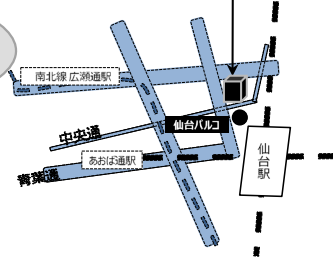

令和2年度 東北活性化研究センター事業報告会

日時 2021/3/12(金)

13:30 開場 14:00 開演 (16:00 終了予定)

会場 TKP ガーデンシティ仙台

仙台市青葉区中央 1-3-1 AER 21 階

入場無料 会場定員 90 名(定員になり次第締め切り)

後援：一般社団法人 東北経済連合会

アクセス TKP ガーデンシティ仙台(AER21 階)
・JR 東北線仙台駅西口より 徒歩 2 分
・JR 仙石線あおほ通り駅北 8 出口より 徒歩 5 分
・仙台市営地下鉄南北線広瀬通駅東 1 出口より 徒歩 5 分

会場に来られない方は
YouTube で!